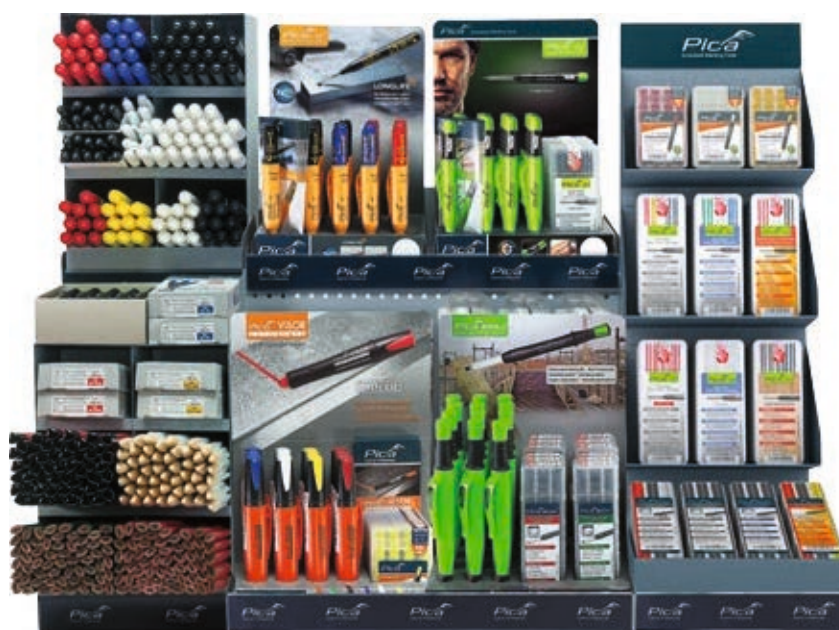

### СТЕЛЛАЖ СС800/1

Комплектация:  
СТЕНД СС600/1  
СТОЙКА Innovative CE200/6

Ширина: 800 мм

**СТЕЛЛАЖ СС800/2**

Комплектация:  
СТЕНД СС600/1  
СТОЙКА Mix СЕ200/4

Ширина: 800 мм

**СТЕЛЛАЖ СС800/3**

Комплектация:  
СТЕНД СС600/1  
СТОЙКА Classic СЕ200/2

Демонстрация всего ассортимента продукции на полке шириной 600 мм