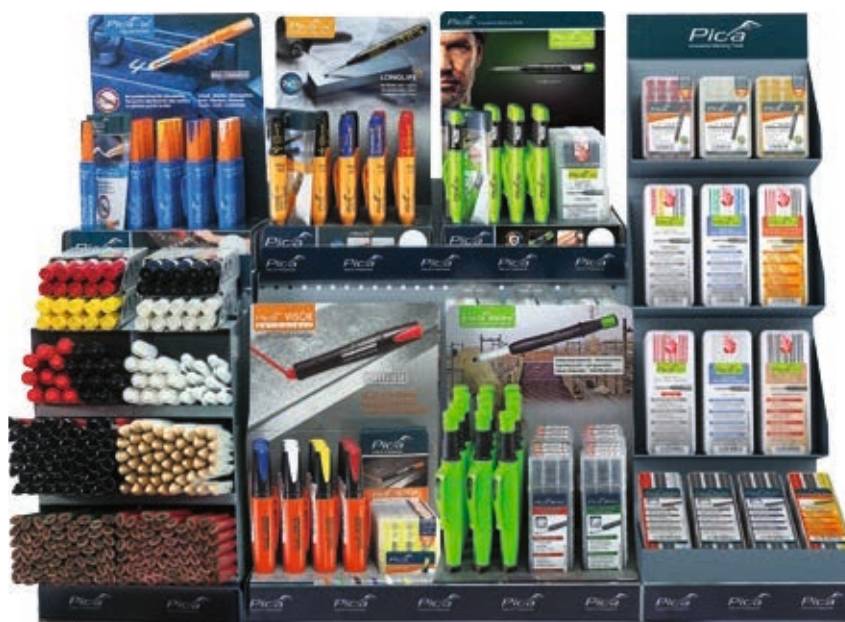

Ширина: 800 мм

СТЕЛЛАЖ СС800/2

Комплектация:
СТЕНД СС600/1
СТОЙКА Mix СЕ200/4