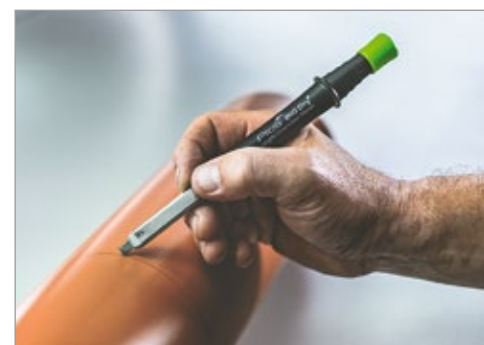

6021 Торговый стенд Pica BIG Dry „Special”

12 карандашей BIG Dry с графитовым грифелем „FOR ALL 2B
3 грифеля „FOR ALL” универсальный графитовый 6030
3 грифеля „FOR ALL” графитовый, белый, красный 6045
3 грифеля „Carpenter” 6050
3 грифеля „ANILINE 2.0” всепогодные 6051
Флаер на 4 языках