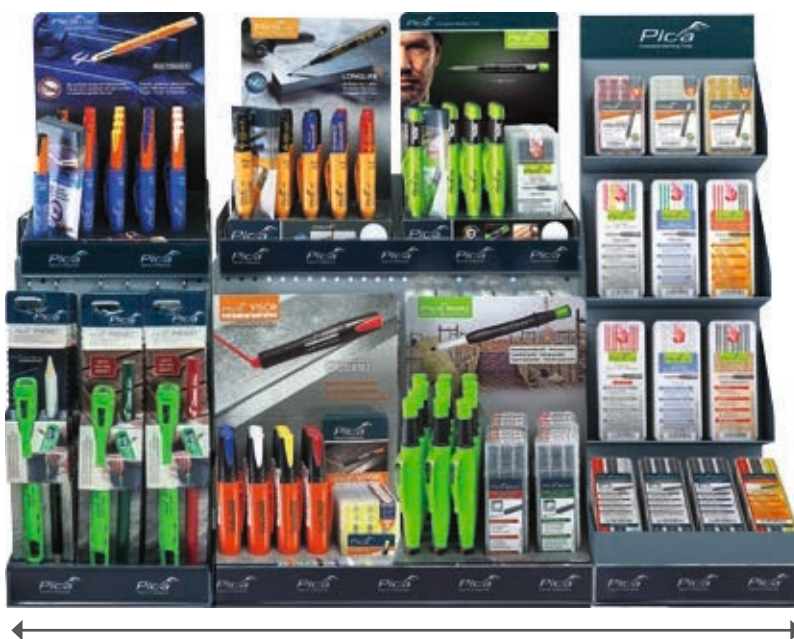

Ширина: 800 мм

СТЕЛЛАЖ СС800/1

Комплектация:
СТЕНД СС600/1
СТОЙКА Innovative CE200/6